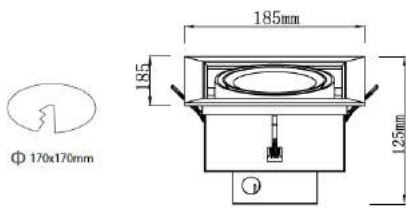

- Hogar

- Exposiciones

Dimensiones

Alto / Height: 185x185x125mm
Corte de Techo / Ceiling cut: 170x170mm

Características técnicas

2000/ 2100Lm	Lúmenes	30.000	Horas de vida útil
3000K / 4000K	Temperatura	0,95	Factor de Potencia
20 W	Potencia	36°	Angulo de Apertura
AC 230 V	Voltaje	85	CRI
50/60 Hz	Frecuencia	No	Regulación
Epistar COB	LED Chip	20	IP
		<19	UGR